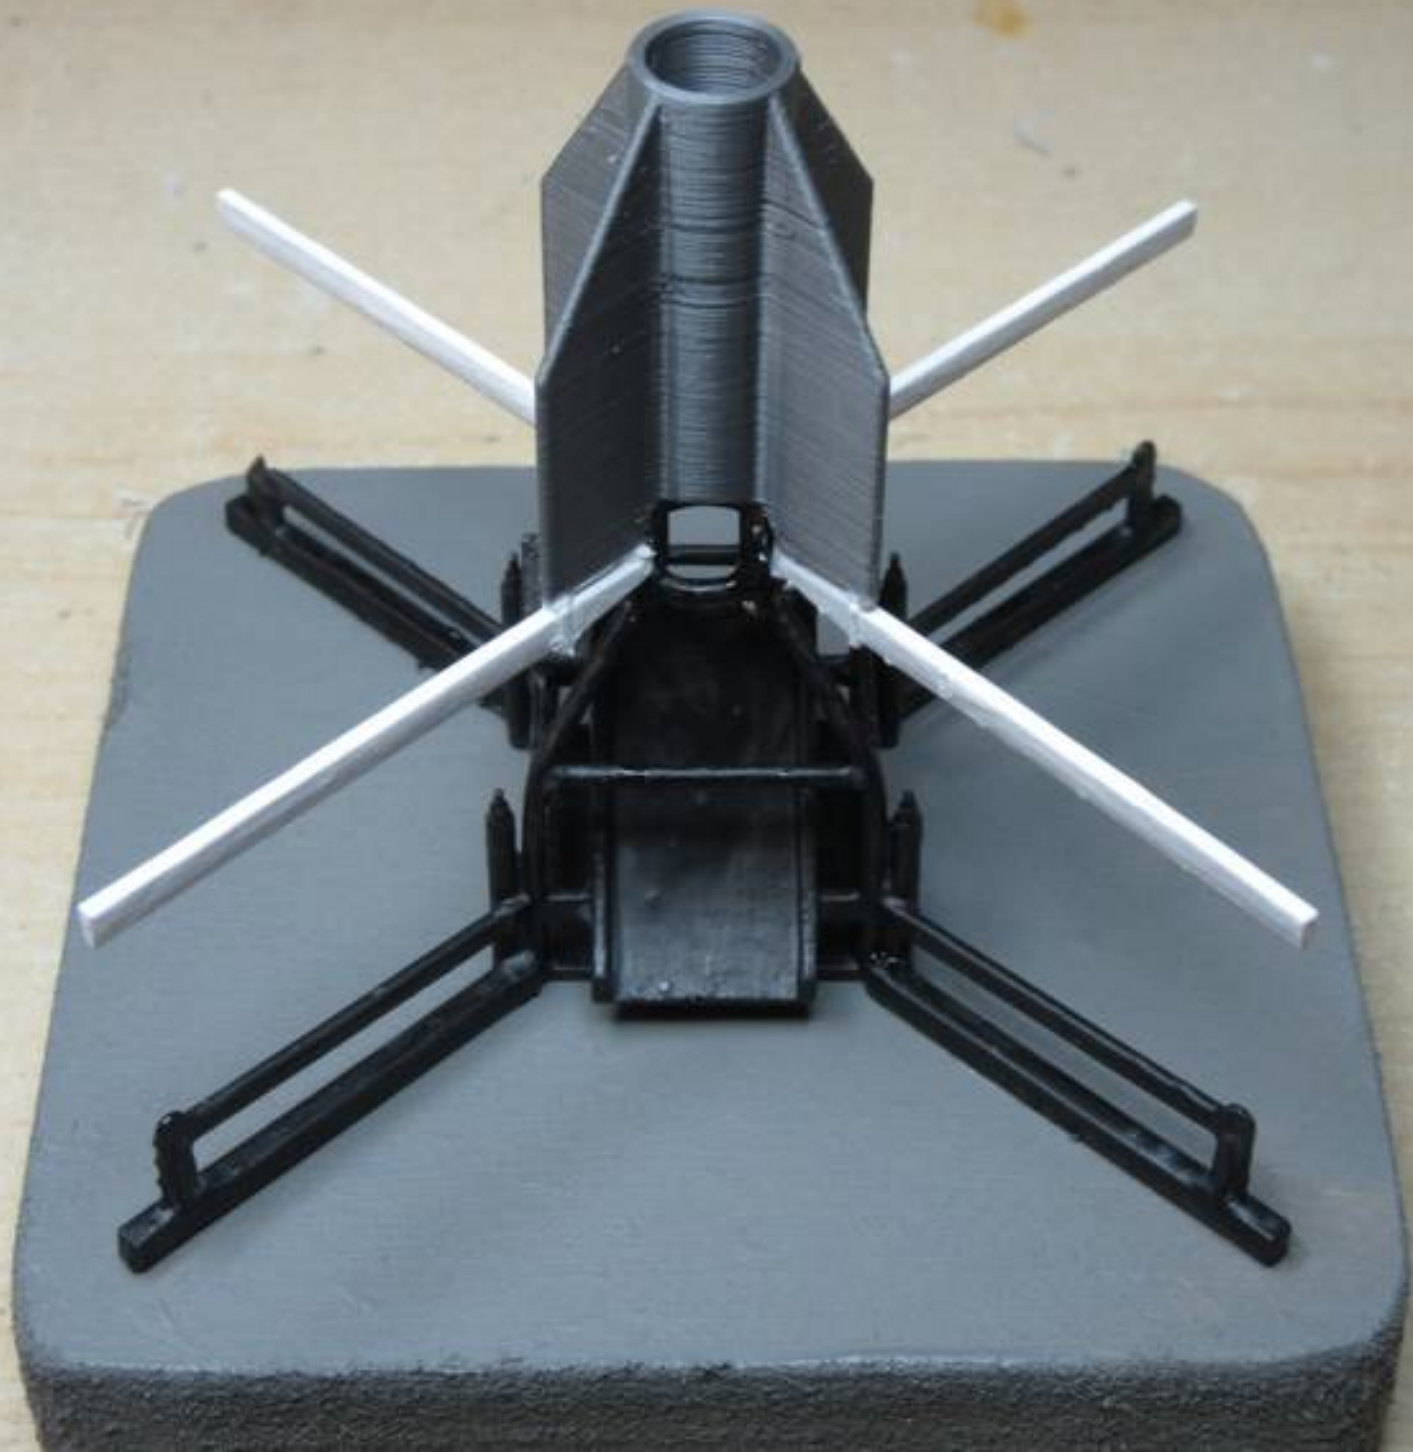

VERONIQUE AGI V16  
12 mars 1959  
Emission d'un nuage  
De sodium  
À 100 km d'altitude

Modèle au 1/60ème  
16 cm de haut

CHRONIC3D.COM

V16 B01

V16 B03 x2

V16 B02 x2

8cm x 8cm

V16 B 04

V16 S01

V16 W01 x4

V16 B05

V16 S02

V16 S03

V16 W02

sewing thread

**WELL DONE !**