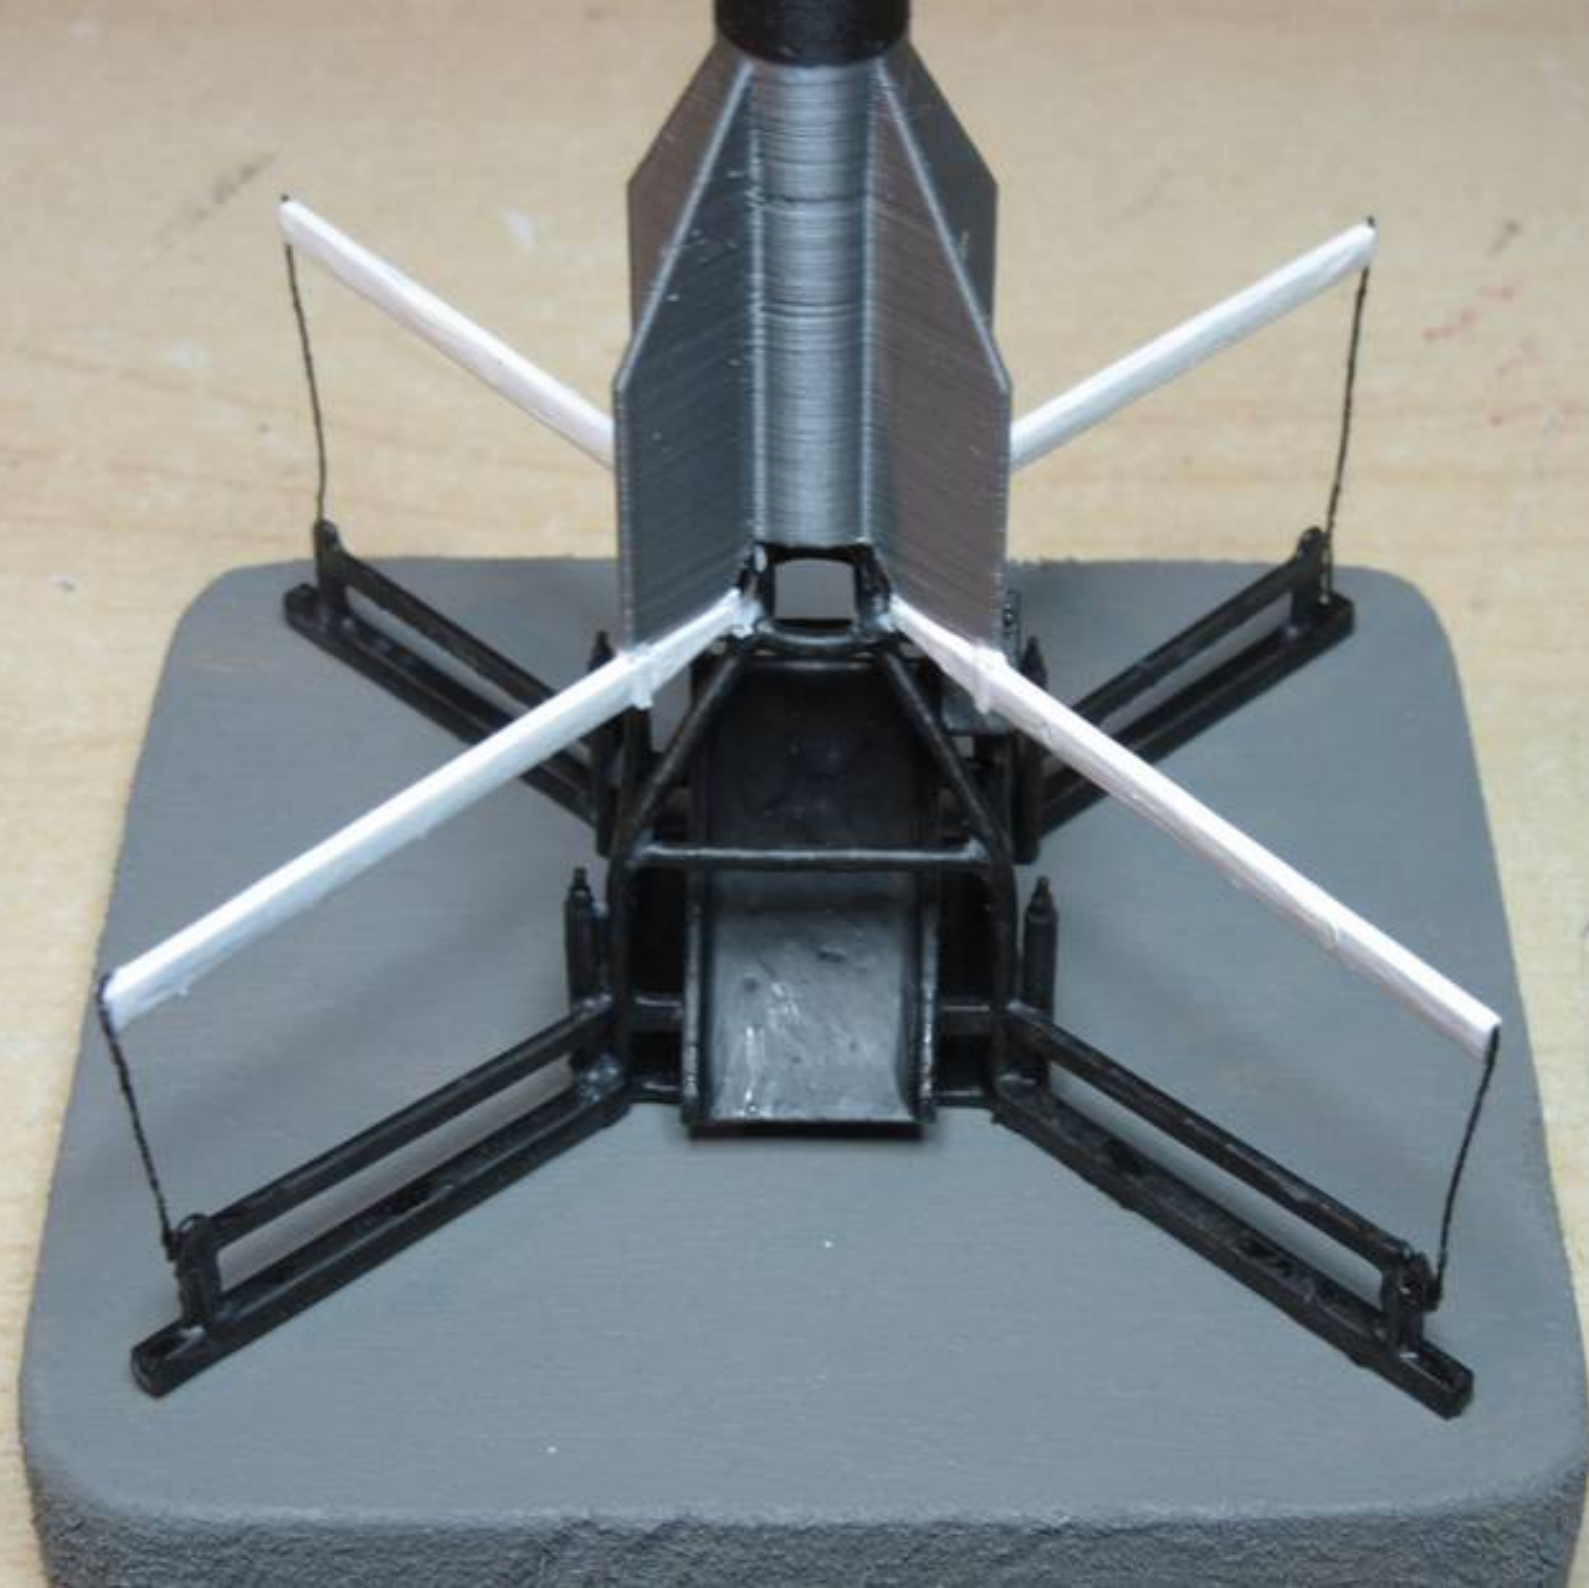

VERONIQUE AGI V16  
12 mars 1959  
Emission d'un nuage  
De sodium  
À 100 km d'altitude

Modèle au 1/60ème  
16 cm de haut

CHRONIC3D.COM

V16 B01

V16 B03 x2

V16 B02 x2

8cm x 8cm

V16 B 04

V16 S01

V16 W01 x4

V16 B05

V16 S02

V16 S03

V16 W02

sewing thread

**WELL DONE !**