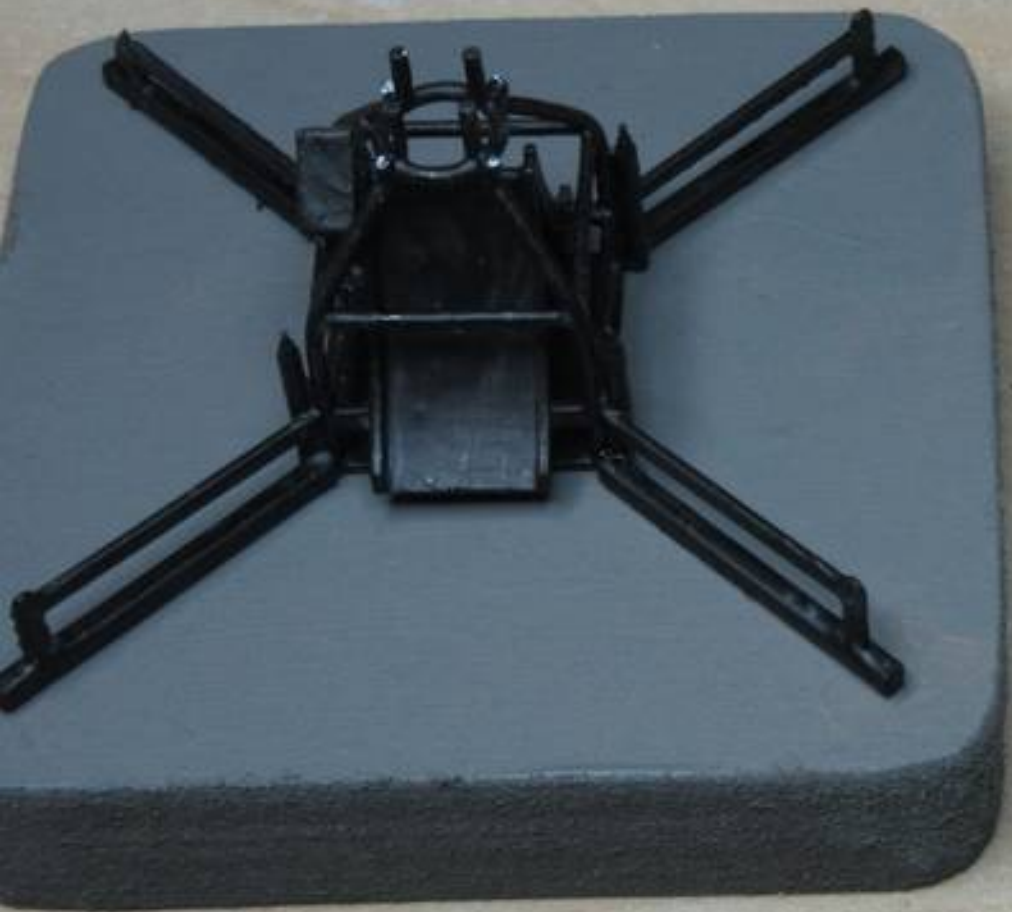

VERONIQUE AGI V16  
12 mars 1959  
Emission d'un nuage  
De sodium  
À 100 km d'altitude

Modèle au 1/60ème  
16 cm de haut

CHRONIC3D.COM

V16 B01

V16 B03 x2

V16 B02 x2

8cm x 8cm

V16 B 04

V16 S01

V16 W01 x4

V16 B05

V16 S02

V16 S03

V16 W02

sewing thread

**WELL DONE !**