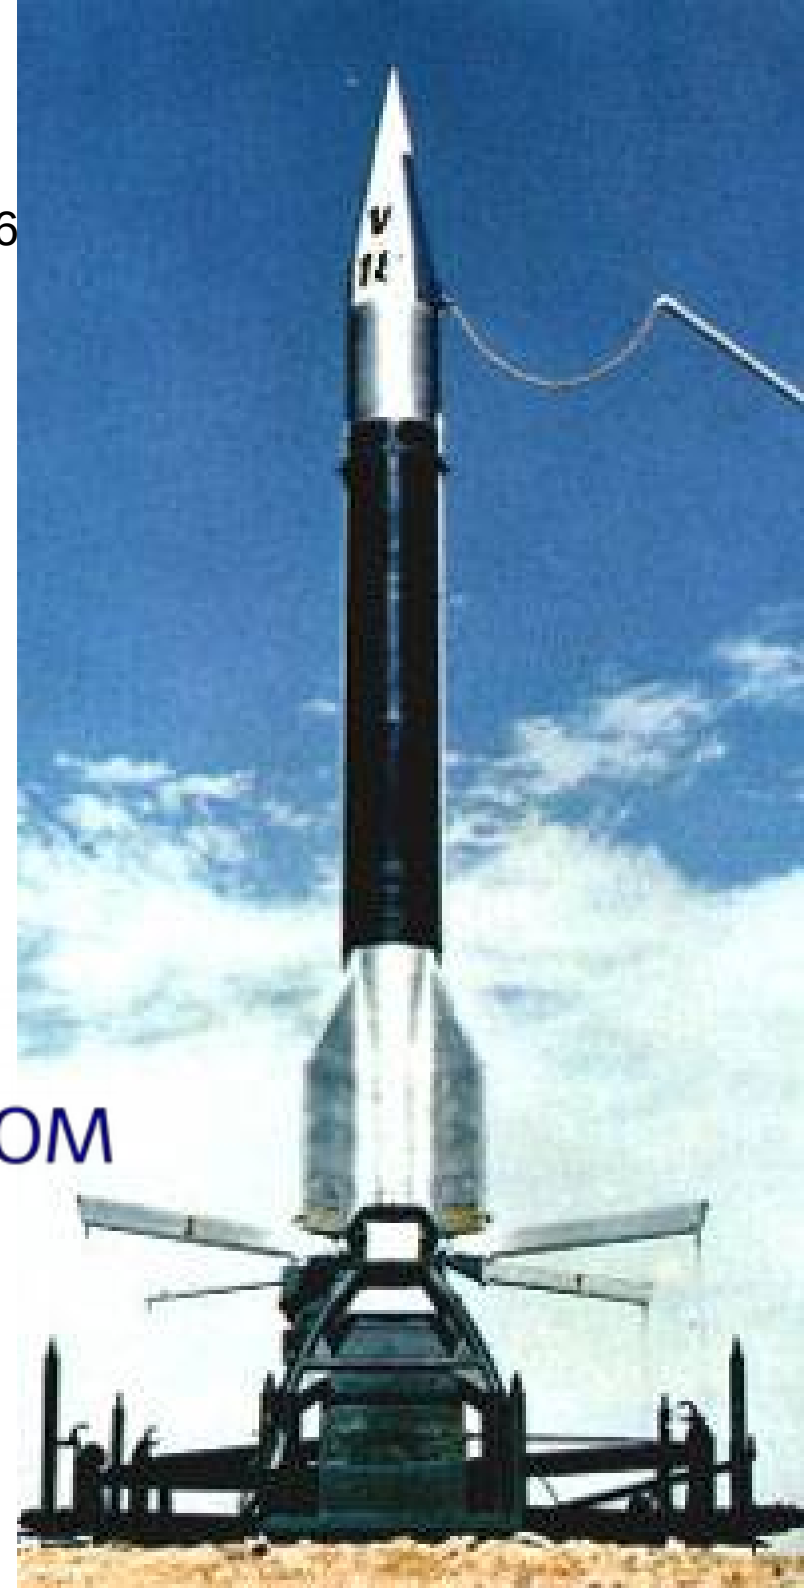

VERONIQUE AGI V16  
12 mars 1959  
Emission d'un nuage  
De sodium  
À 100 km d'altitude

Modèle au 1/60ème  
16 cm de haut

CHRONIC3D.COM

V16 B01

V16 B03 x2

V16 B02 x2

8cm x 8cm

V16 B 04

V16 S01

V16 W01 x4

V16 B05

V16 S02

V16 S03

V16 W02

sewing thread

**WELL DONE !**