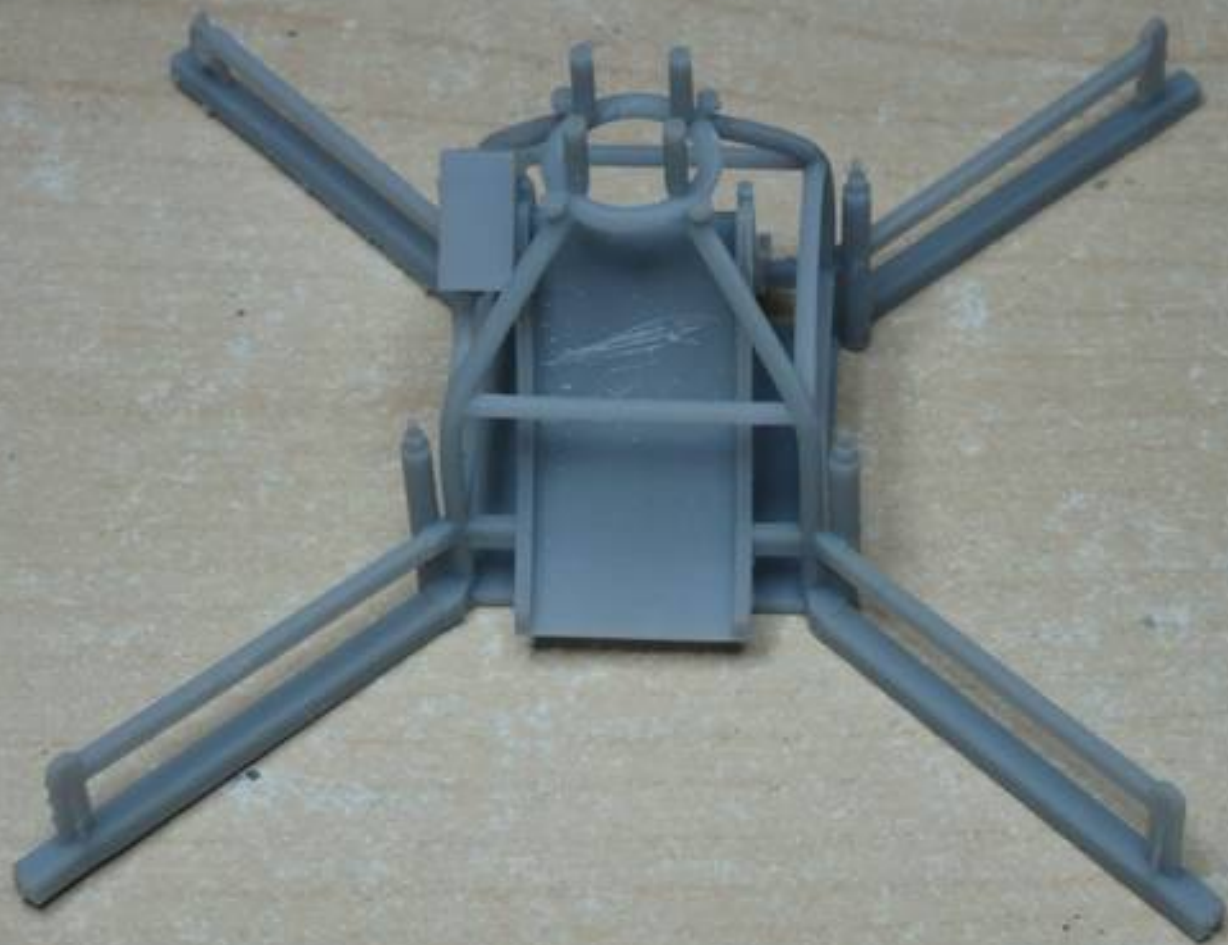

VERONIQUE AGI V16  
12 mars 1959  
Emission d'un nuage  
De sodium  
À 100 km d'altitude

Modèle au 1/60ème  
16 cm de haut

CHRONIC3D.COM

V16 B01

V16 B03 x2

V16 B02 x2

8cm x 8cm

V16 B 04

V16 S01

V16 W01 x4

V16 B05

V16 S02

V16 S03

V16 W02

sewing thread

**WELL DONE !**