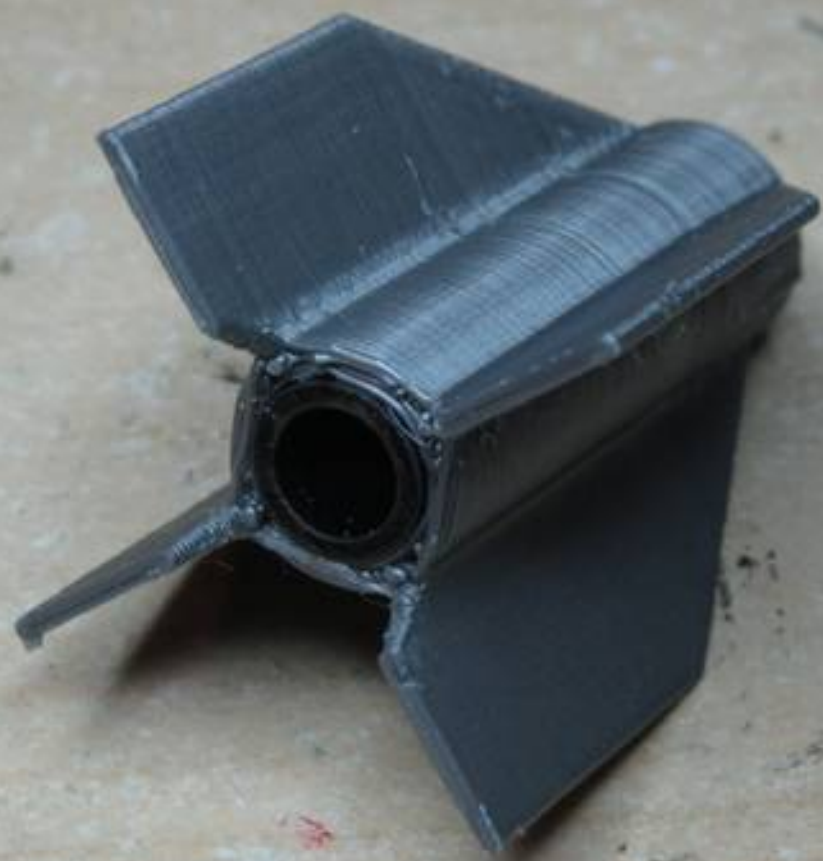

VERONIQUE AGI V16  
12 mars 1959  
Emission d'un nuage  
De sodium  
À 100 km d'altitude

Modèle au 1/60ème  
16 cm de haut

CHRONIC3D.COM

V16 B01

V16 B03 x2

V16 B02 x2

8cm x 8cm

V16 B 04

V16 S01

V16 W01 x4

V16 B05

V16 S02

V16 S03

V16 W02

sewing thread

**WELL DONE !**